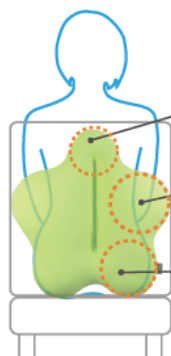

12月 腰用クッションのご紹介

CuCu 【キュッキュツ】

CuCuは、イスと身体の間隙を埋めて身体を支える腰用クッションです。
CuCuは単に身体を支えるだけのクッションではありません。
CuCuは骨盤を立て、背骨を支え、さらに左右からウエストを包み込むように身体を支えます。

★使用方法★

①イスに置く

②クッションにしっかりと
もたれて座る

③左右に
軽く引っ張る

④腰にフィット！

- 1 左右の肩甲骨の
隙間を埋める
- 2 ウエストと椅子の
隙間を埋める
- 3 ヒップと椅子の
隙間を埋める

左右の肩甲骨の間の背を押されると、自然と背が伸びますが、中央上部はこの肩甲骨間を押すために設けています。

バディーズ福祉用具サポートセンター

〒329-1104

栃木県宇都宮市下岡本町4060

TEL : 028-688-7915

FAX : 028-688-7916

CuCuスタンダード